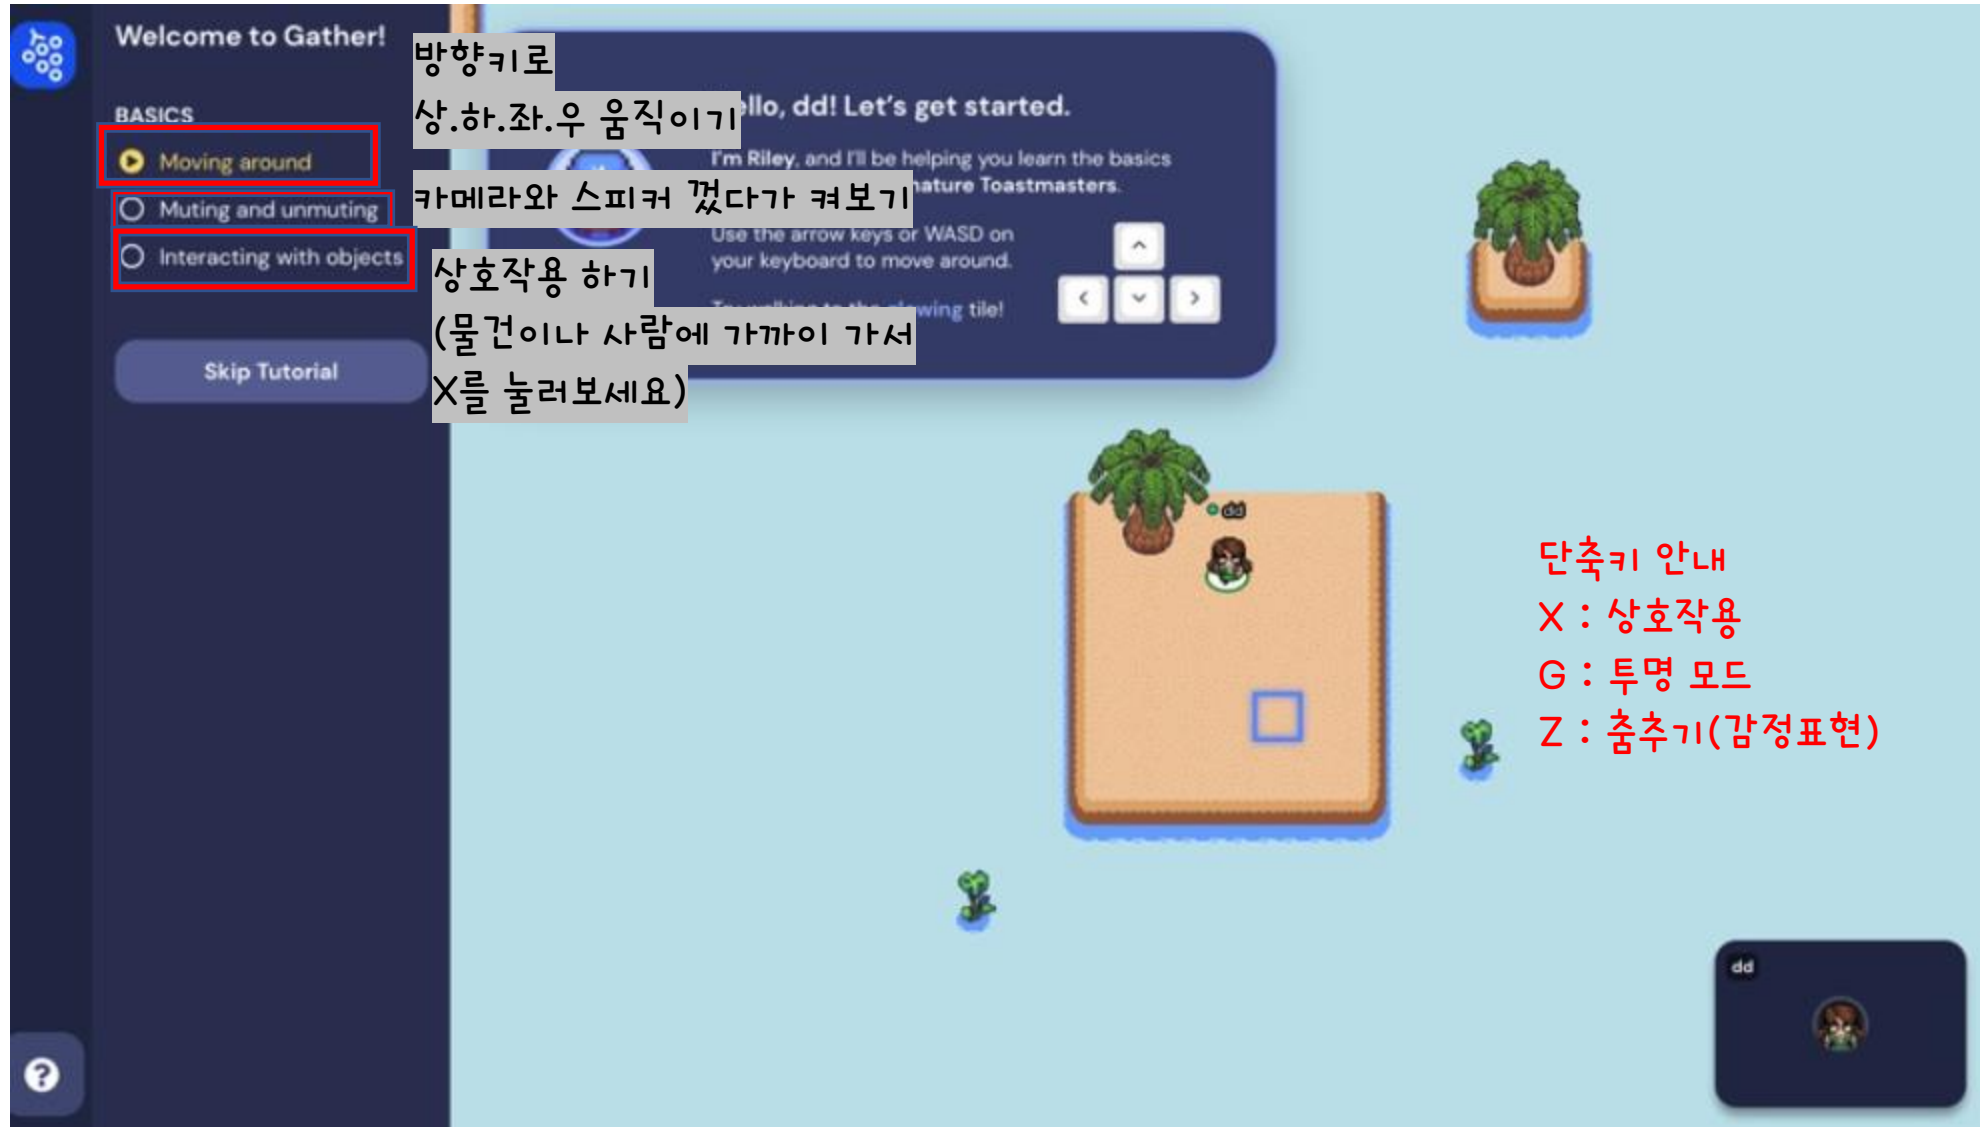

# 메타버스(게더타운) 사용방법안내

한국성서대학교  
영유아보육학과

<게더타운 접속링크 안내>

[https://gather.town/invite?token=\\_Ga1PmgU6tFzJJofY\\_f3shRpRj0e5d1c](https://gather.town/invite?token=_Ga1PmgU6tFzJJofY_f3shRpRj0e5d1c)

1. 게더타운 링크로 들어와주세요.  
원활한 이용을 위해 반드시 <크롬>사용을 권장합니다!  
로그인 창이 뜨면 구글로 로그인해주세요!

2. 나만의 캐릭터를 꾸며주세요.  
캐릭터를 만든 후  
Next Step을 눌러주세요.

3. 이름을 설정하고  
Finish버튼을 눌러주세요!

4. 카메라와 스피커를 켜 후  
Join the Gathering 클릭!  
(다른 사람과 소통할 수 있어요)

간단한 튜토리얼(사용법)을 익히고 접속해주세요!

2021  
영유아보육학과  
홍익배교구경행사대회

사진처럼 노란 테두리가 뜨면  
X 버튼을 눌러보세요!

메타버스 사용법!

● 영유아보육학과

한국성서대학교  
KOREAN IDLE UNIVERSITY

영상도 보고, 작품설명서도 모두 보셨다면!  
방명록을 남겨주세요! X를 눌러서 작성할 수 있습니다!