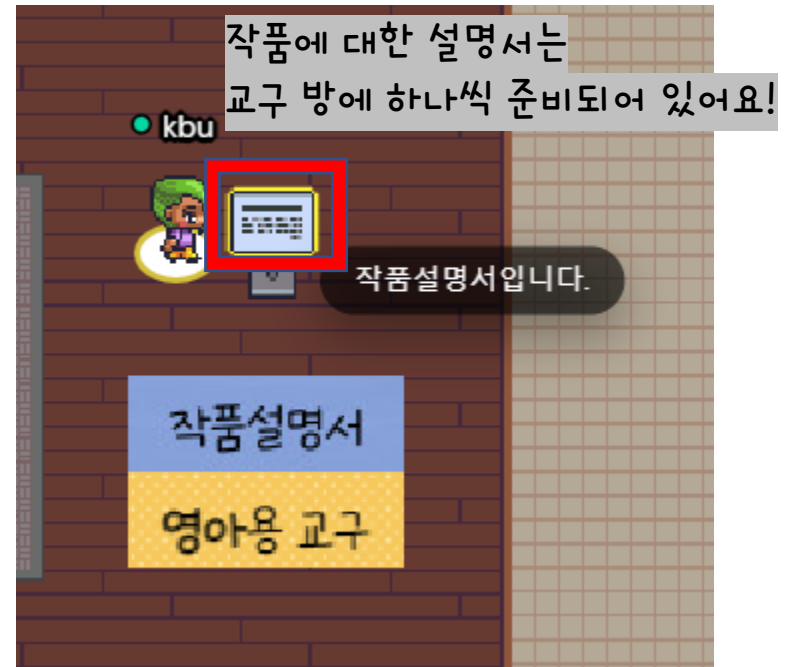

# 메타버스(게더타운) 사용방법안내

한국성서대학교  
영유아보육학과

<게더타운 접속링크 안내>

[https://gather.town/invite?token=\\_Ga1PmgU6tFzJJofY\\_f3shRpRj0e5d1c](https://gather.town/invite?token=_Ga1PmgU6tFzJJofY_f3shRpRj0e5d1c)

1. 게더타운 링크로 들어와주세요.  
원활한 이용을 위해 반드시 <크롬>사용을 권장합니다!  
로그인 창이 뜨면 구글로 로그인해주세요!

2. 나만의 캐릭터를 꾸며주세요.  
캐릭터를 만든 후  
Next Step을 눌러주세요.

3. 이름을 설정하고  
Finish버튼을 눌러주세요!

4. 카메라와 스피커를 켜 후  
Join the Gathering 클릭!  
(다른 사람과 소통할 수 있어요)

간단한 튜토리얼(사용법)을 익히고 접속해주세요!

2021  
영유아보육학과  
홍익배교구경행사대회

사진처럼 노란 테두리가 뜨면  
X 버튼을 눌러보세요!

메타버스 사용법!

● 영유아보육학과

한국성서대학교  
KOREAN IDLE UNIVERSITY

영상도 보고, 작품설명서도 모두 보셨다면!  
방명록을 남겨주세요! X를 눌러서 작성할 수 있습니다!

# 방명록

가입하기 로그인

한국성서대학교영유아보육학과 + 3 · 하루