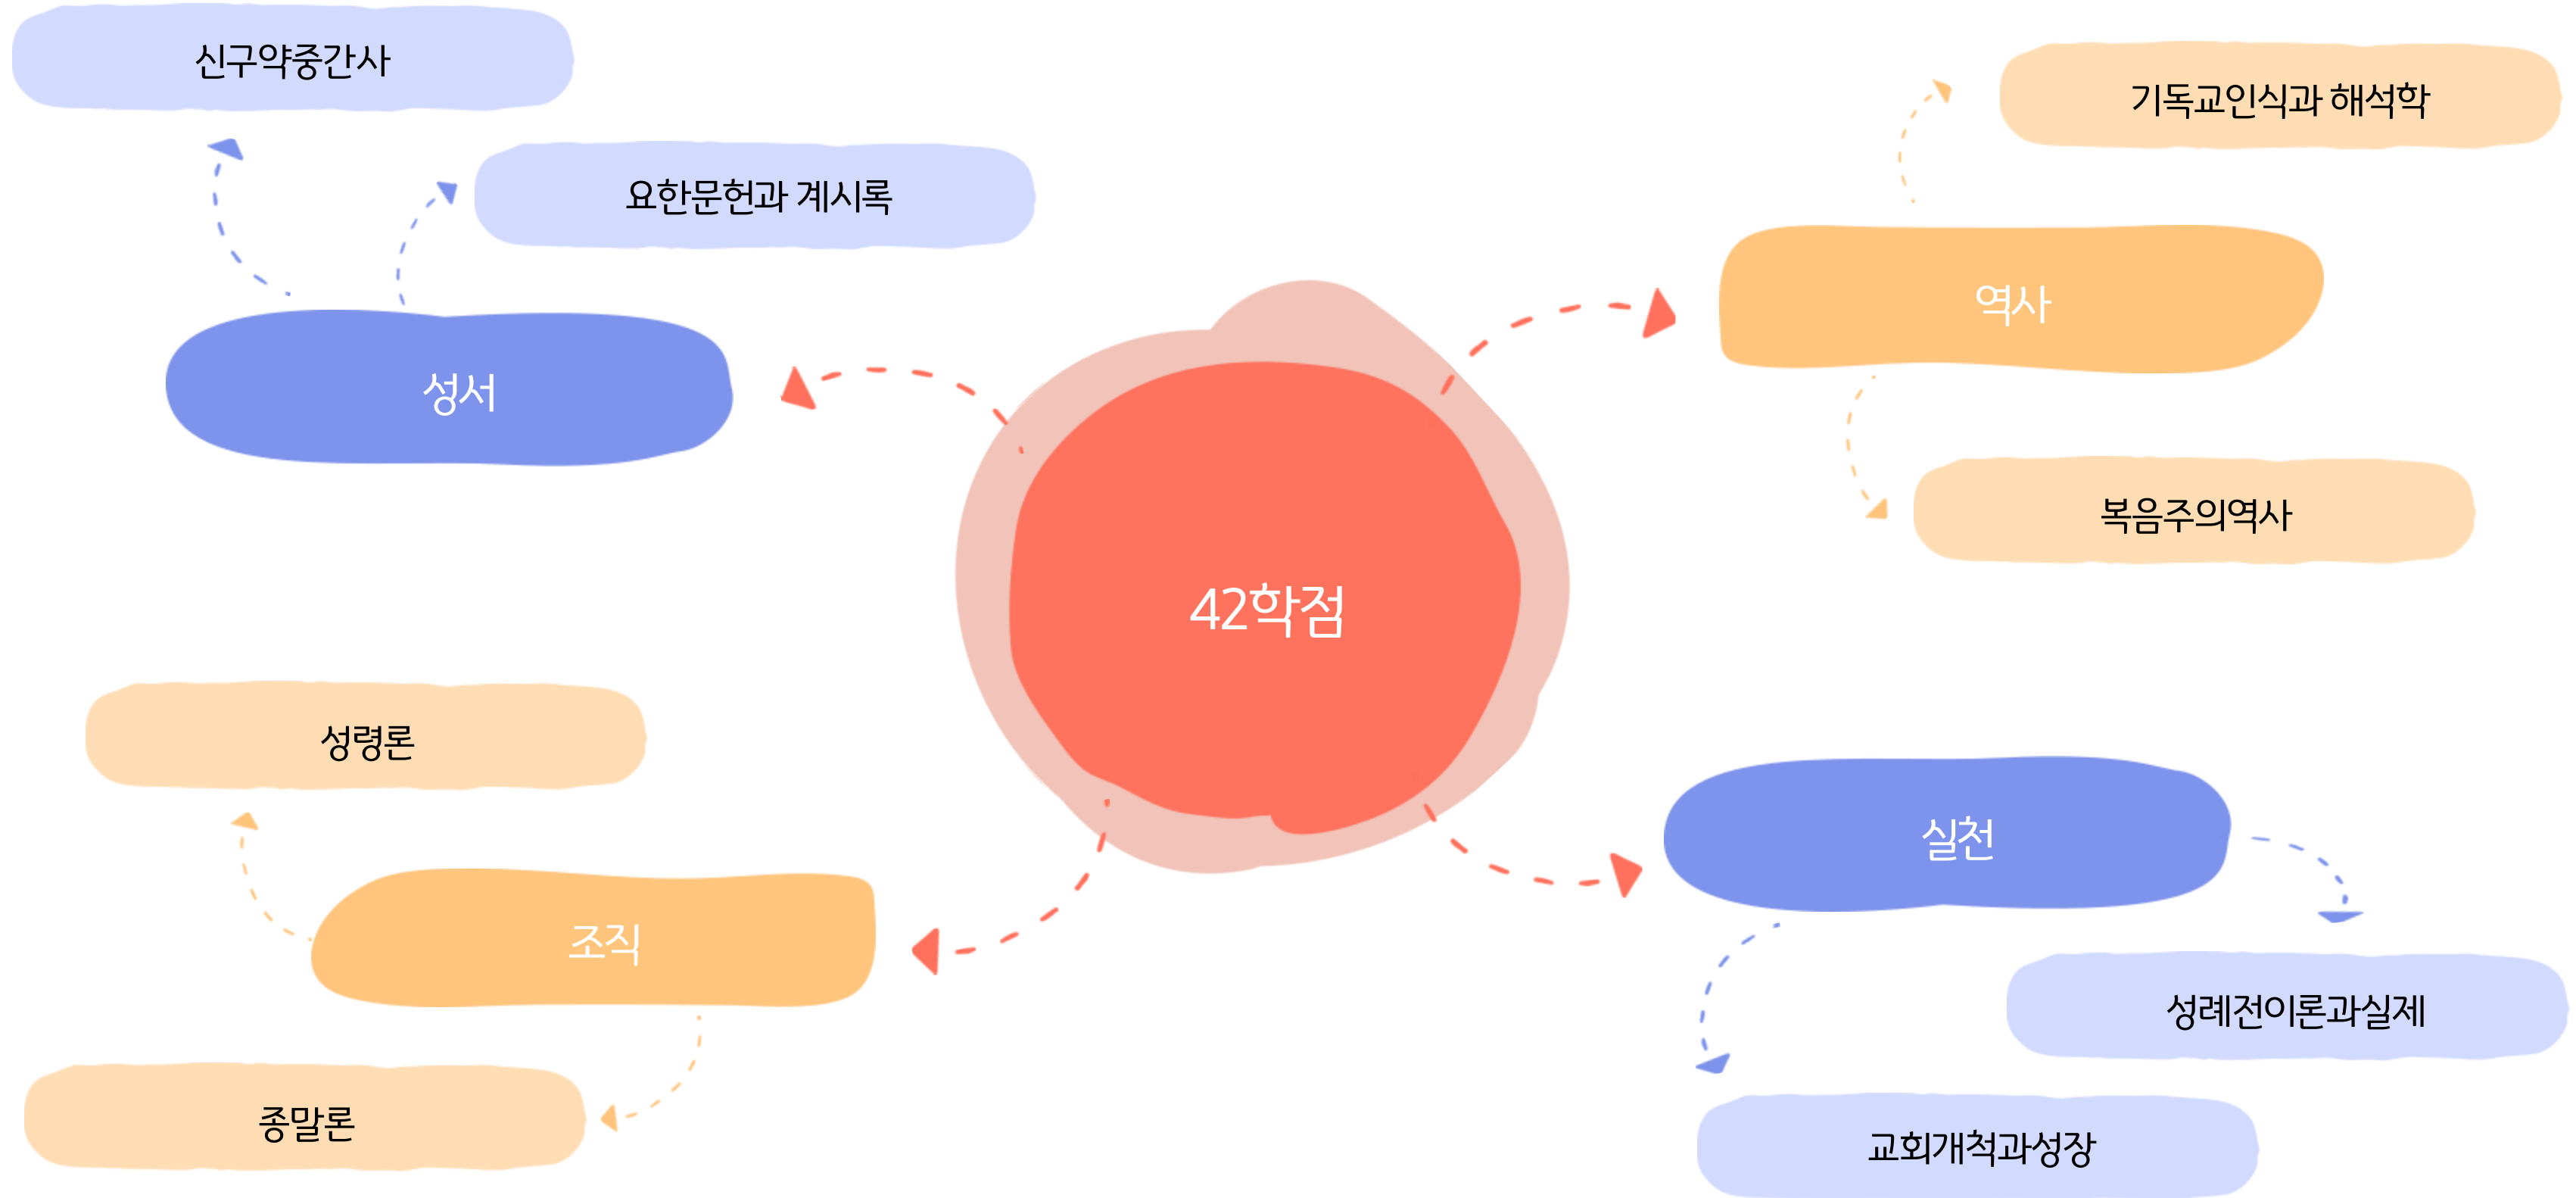

48학점

전공선택

42학점

“ 학부에서 필수과목과 동일과목을 이수한 경우 해당영역(전공)에서
선택과목 대체 수강 가능! ”

전공필수

전공선택

대학원 운영

월 화 목

열린 대학원 운영

월 화 목
야간수업 18시 ~ 23시

소통하는 대학원

- 매 학기 간담회를 통해 원우들의 의견 수렴
- 원우들의 지원을 위해 야간 행정 서비스 시행
(월·화·목 오전 9시 ~ 오후 10시 운영)
- 원우들을 위한 미니 카페 운영

원우 복지 서비스

- 학술 동아리 개설 (21-2학기 5개 동아리 활동 중)
- 홍보대사 발족
- 도서대출 사전 예약제
- 도서관 운영 시간 연장 등